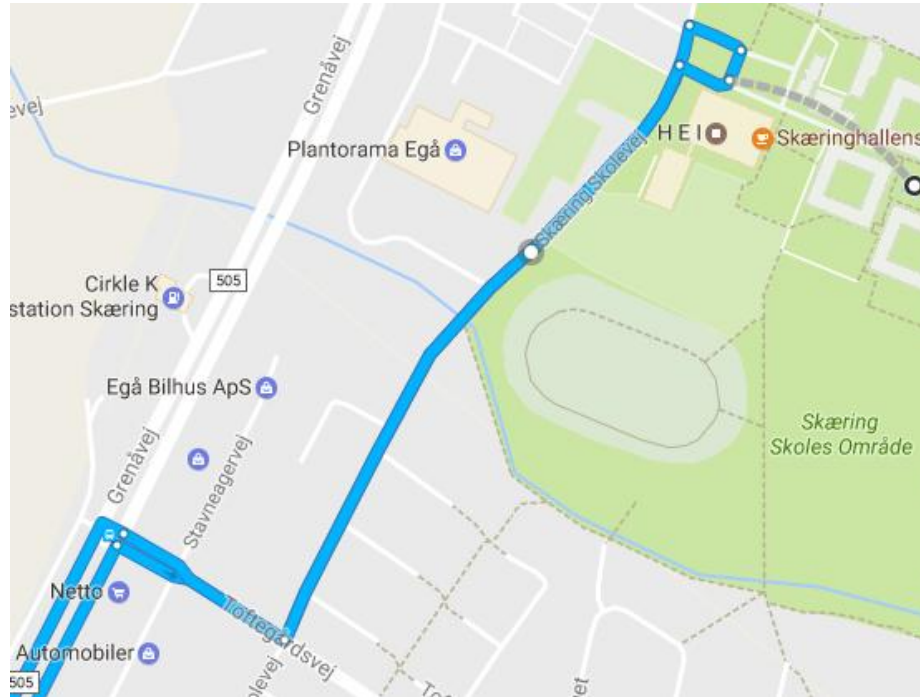

---

*BUSSTOPPESTED: KRAGELUNDSSKOLEN, Kragelunds Alle 5, Højbjerg*

---

## RUTE C:

CERES PARK & ARENA -> MARSELISBERG GYM -> FREDRIKSBERG HALLERNE ->  
CERES PARK & ARENA

BUSSTOPPESTED: CERES PARK & ARENA

---

*BUSSTOPPESTED: MARSELISBORG GYM., Skovbrynet, Tivolis bagindgang.*

---

**Frederiksbjerg hallen, F. Vestergaards Gade 10, 8000 Aarhus**

Det er muligt at gå rundt imellem de tre haller i byen. Det tager 20 min at gå fra Ceres Park Arena videre til Marselisborg Gymnasium til Frederiksbjerg Hallerne via Havreballe Skovvej.

# RUTE: SKÆRING

SKÆRING SKOLE -> CERES PARK OG ARENA -> SKÆRING SKOLE

---

---

BUSSTOPPESTED SKÆRING SKOLE. SKÆRING SKOLEVEJ 200

---