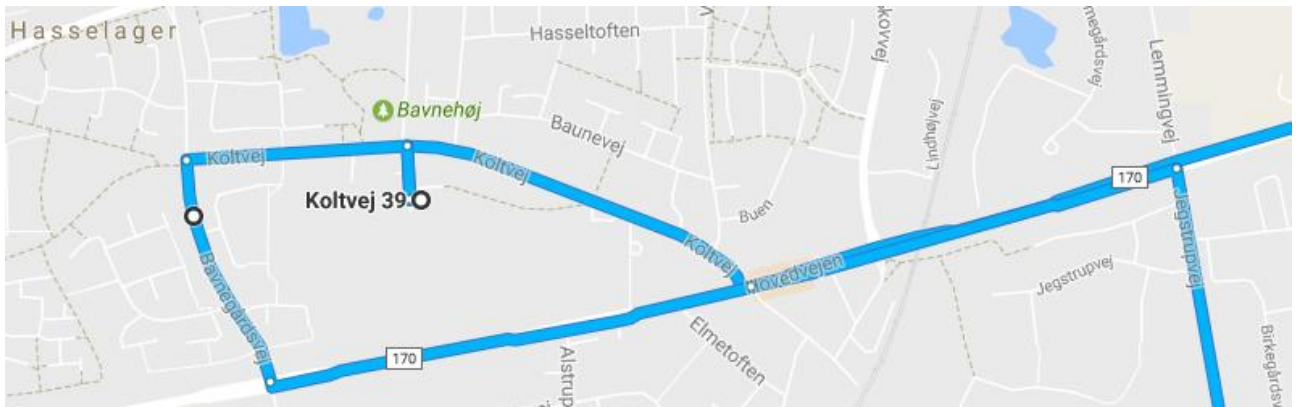

---

---

*BUSSTOPPESTED: AARHUS PRIVATSKOLE, Vestre Kongevej 10*

---

**Aarhus Privatskole (Skanderborgvej, 8260 Viby)**

**Busserne holder ved Århus Privatskolen.**

---

*BUSSTOPPESTED: KOLT/HASSELAGER HALLEN, Koltvej 39*

---

---

*BUSSTOPPESTED: GRØNLØKKESKOLEN, Parkeringsplads, Grønløkke Allé 7-9, Tranbjerg*

---

---

*BUSSTOPPESTED: TRANBJERG SKOLE, Kirketorget 22, Tranbjerg*

---

### Rundhøj buslommen (Holmevej 202, 8270 Højbjerg)

Rute A (Fra Tranbjerg, mod Kragelund) busstoppet ligger umiddelbart efter skolen hvor stopforbuddet ophører.

Rute B (fra Kragelund, mod Tranbjerg) holder i buslommen, vist på foto herover.

### Rundhøjskolen

Ho mevej 200, 8270 Højbjerg

Vær forsigtig! Fejl eller områder, der er uegnede til fodgængere, kan forekomme

- ↑ 1. Gå mod sydøst på Holmevej mod Mølleskovvej 12 m
- ↑ 2. Fortsæt ad Mølleskovvej 200 m
- ↶ 3. Drej til venstre, og bliv på Mølleskovvej 67 m