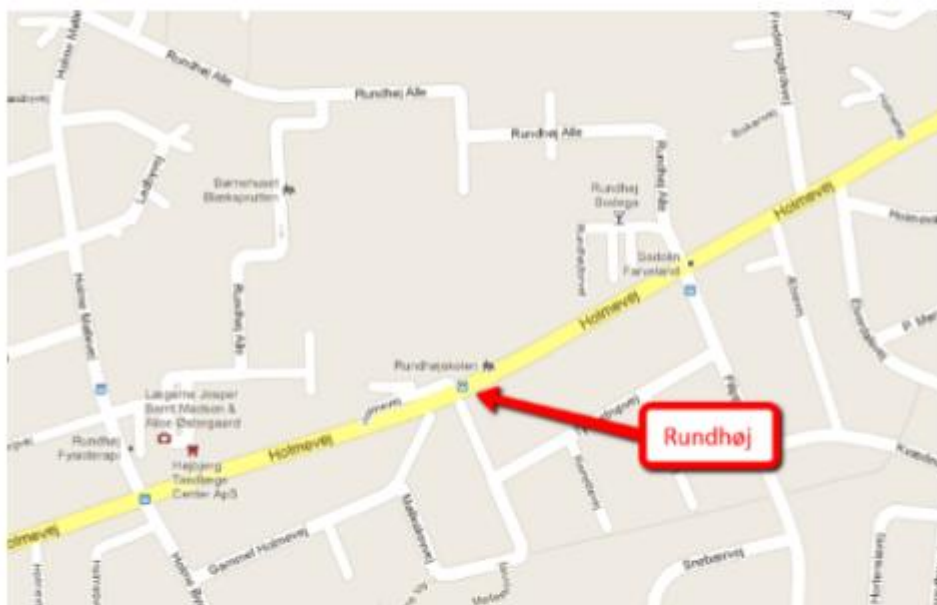

---

---

*BUSSTOPPESTED: GRØNLØKKESKOLEN, Parkeringsplads, Grønløkke Allé 7-9, Tranbjerg*

---

---

*BUSSTOPPESTED: TRANBJERG SKOLE, Kirketorget 22, Tranbjerg*

---

### Rundhøj buslommen (Holmevej 202, 8270 Højbjerg)

Rute A (Fra Tranbjerg, mod Kragelund) busstoppet ligger umiddelbart efter skolen hvor stopforbuddet ophører.

Rute B (fra Kragelund, mod Tranbjerg) holder i buslommen, vist på foto herover.

### Rundhøjskolen

Ho mevej 200, 8270 Højbjerg

Vær forsigtig! Fejl eller områder, der er uegnede til fodgængere, kan forekomme

- ↑ 1. Gå mod sydøst på Holmevej mod Mølleskovvej 12 m
- ↑ 2. Fortsæt ad Mølleskovvej 200 m
- ↶ 3. Drej til venstre, og bliv på Mølleskovvej 67 m

# RUTE: SKÆRING

SKÆRING SKOLE -> CERES PARK OG ARENA -> SKÆRING SKOLE

---

---

BUSSTOPPESTED SKÆRING SKOLE. SKÆRING SKOLEVEJ 200

---