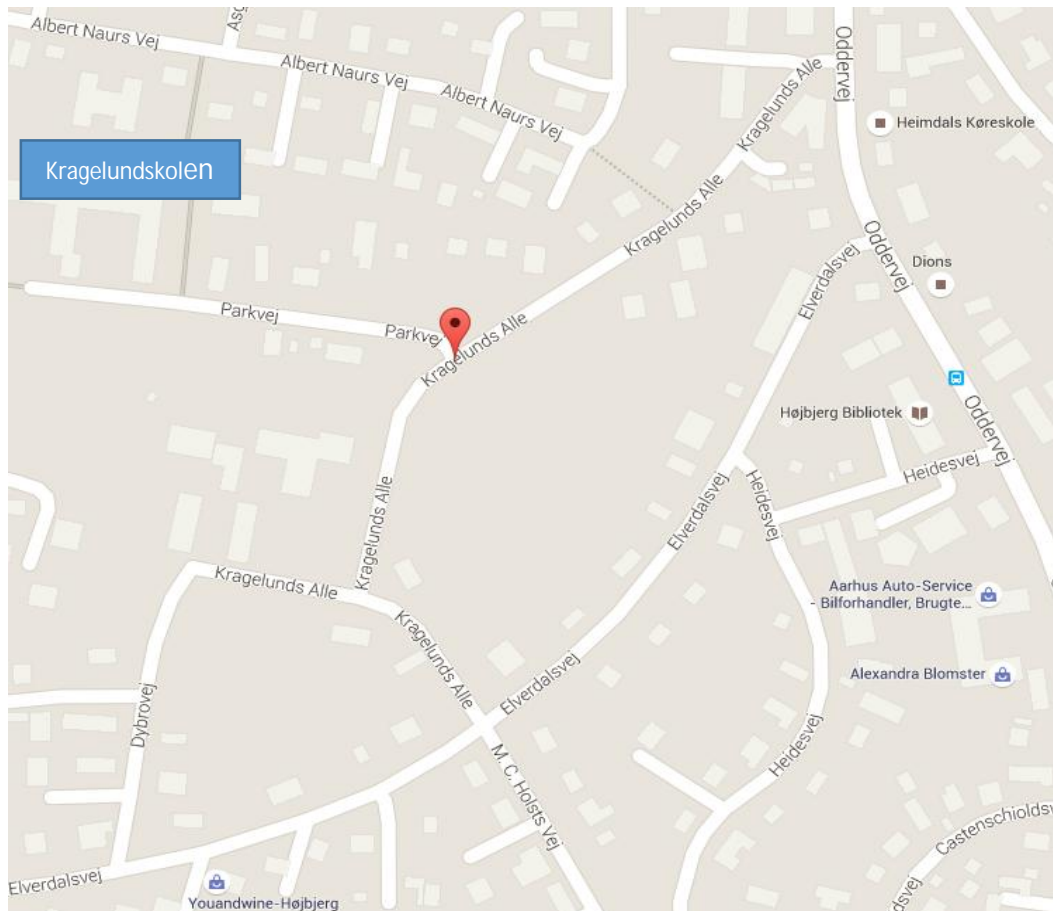

Google Maps Rundhøjskolen, Holmevej, Højbjerg til Holme Skole Til fods 280 m, 4 min

### Rundhøjskolen

Ho mevej 200, 8270 Højbjerg

Vær forsigtig! Fejl eller områder, der er uegnede til fodgængere, kan forekomme

- ↑ 1. Gå mod sydøst på Holmevej mod Mølleskovvej 12 m
- ↑ 2. Fortsæt ad Mølleskovvej 200 m
- ↶ 3. Drej til venstre, og bliv på Mølleskovvej 67 m

### Holme Skole

Mølleskovvej 11, 8270 Højbjerg

Disse anvisninger er kun til planlægning. Du kan opleve, at anlægsarbejde, trafik, vejr eller andre forhold kan føre til, at forholdene er anderledes end på kortet, og du kan være nødt til at ændre din rute. Du skal følge alle skilte vedrørende din rute.

---

*BUSSTOPPESTED: KRAGELUNDSSKOLEN, Kragelunds Alle 5, Højbjerg*

---