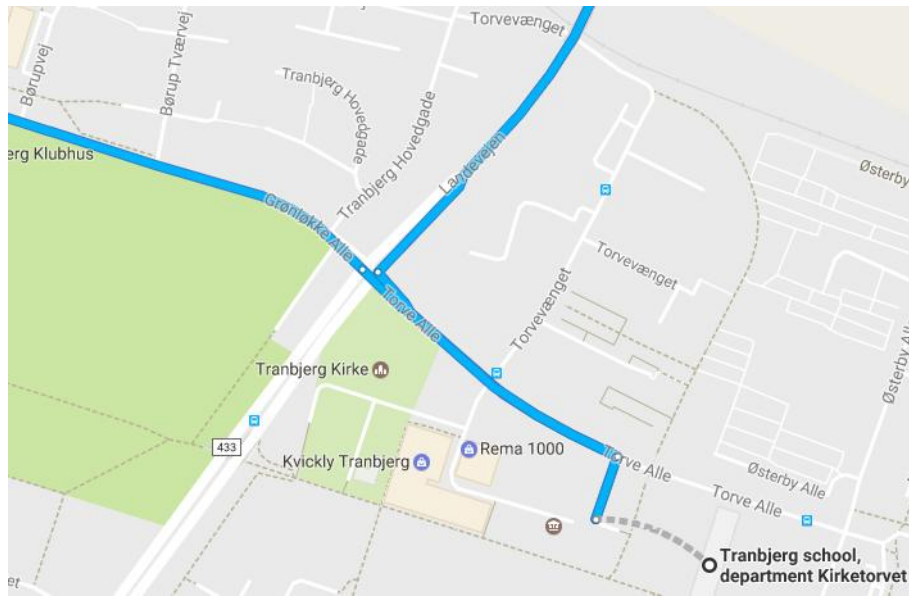

---

---

*BUSSTOPPESTED: GRØNLØKKESKOLEN, Parkeringsplads, Grønløkke Allé 7-9, Tranbjerg*

---

---

*BUSSTOPPESTED: TRANBJERG SKOLE, Kirketorget 22, Tranbjerg*

---

### Rundhøj buslommen (Holmevej 202, 8270 Højbjerg)

Rute A (Fra Tranbjerg, mod Kragelund) busstoppet ligger umiddelbart efter skolen hvor stopforbuddet ophører.

Rute B (fra Kragelund, mod Tranbjerg) holder i buslommen, vist på foto herover.

Google Maps Rundhøjskolen, Holmevej, Højbjerg til Holme Skole Til fods 280 m, 4 min

### Rundhøjskolen

Ho mevej 200, 8270 Højbjerg

Vær forsigtig! Fejl eller områder, der er uegnede til fodgængere, kan forekomme

- ↑ 1. Gå mod sydøst på Holmevej mod Mølleskovvej 12 m
- ↑ 2. Fortsæt ad Mølleskovvej 200 m
- ↶ 3. Drej til venstre, og bliv på Mølleskovvej 67 m