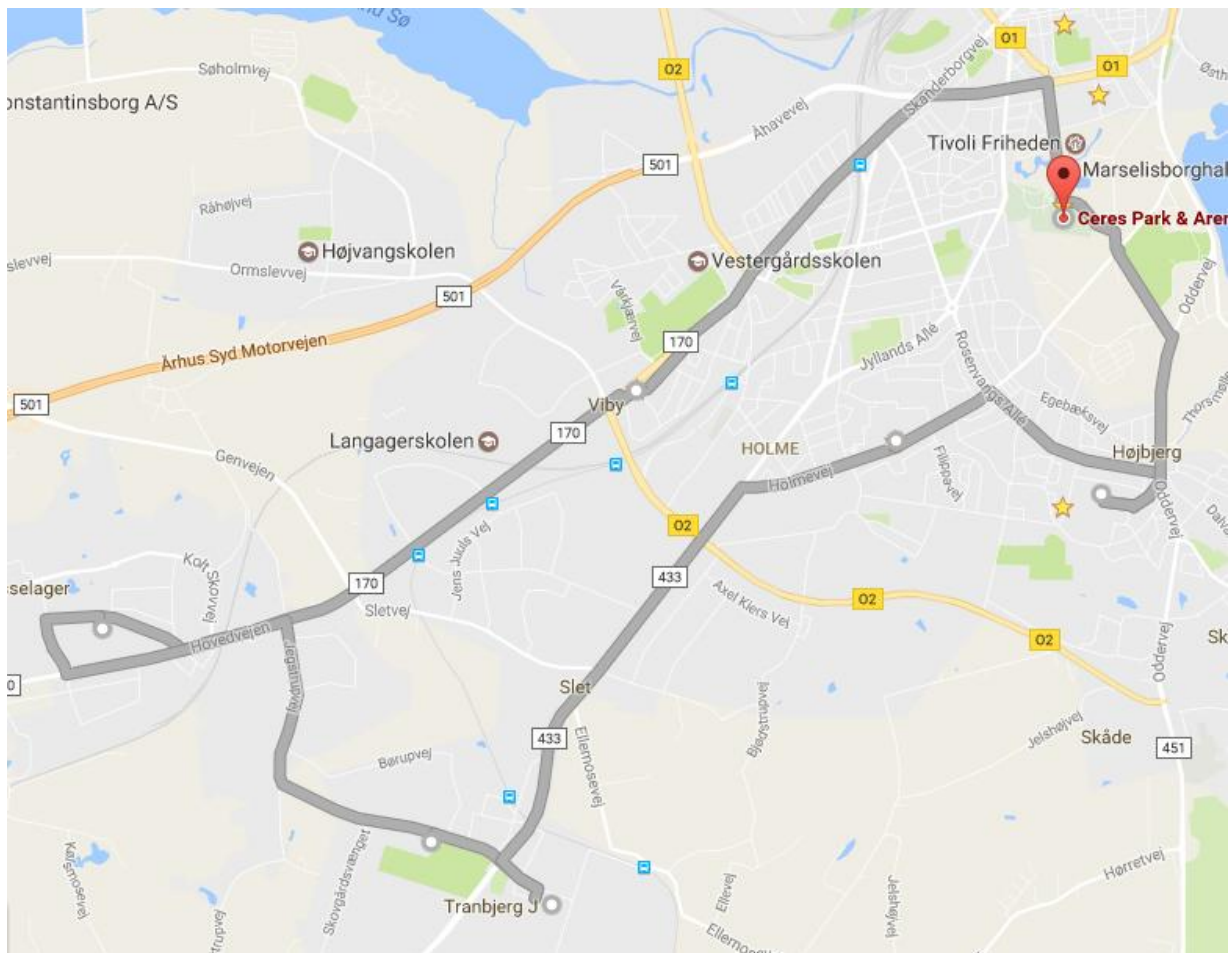

RUTE: A

CERES PARK OG ARENA -> AARHUS PRIVATSKOLE -> KOLT HASSELAGER HALLEN ->
GRØNLYKKE SKOLEN -> TRANBJERG SKOLEN -> RUNDHØJSKOLEN/HOLME SKOLE ->
KRAGELUNDSSKOLEN -> CERES PARK OG ARENA

RUTE: B

CERES PARK OG ARENA -> KRAGELUNDSSKOLEN -> RUNDHØJSKOLEN/HOLMESKOLE ->
TRANBJERG SKOLE -> GRØNLYKKE SKOLEN -> KOLT HASSELAGER SKOLEN ->
AARHUS PRIVATSKOLE -> CERES PARK OG ARENA.