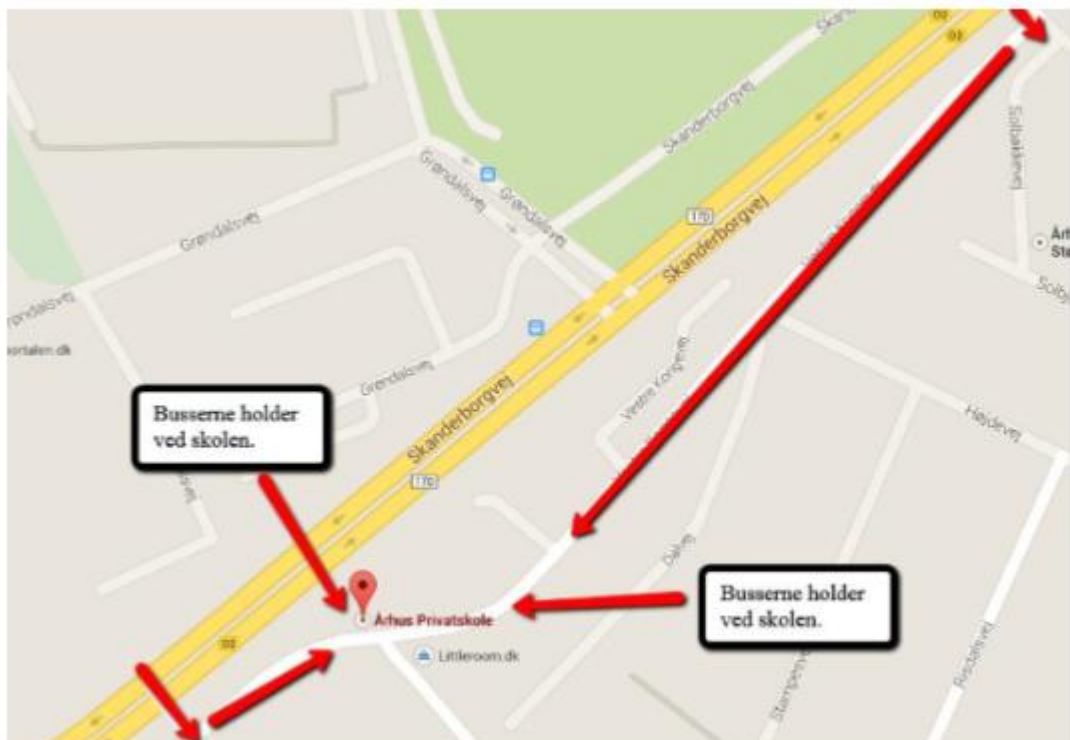

## RUTE: B

CERES PARK OG ARENA -> KRAGELUNDSSKOLEN -> RUNDHØJSKOLEN/HOLMESKOLE ->  
TRANBJERG SKOLE -> GRØNLYKKE SKOLEN -> KOLT HASSELAGER SKOLEN ->  
AARHUS PRIVATSKOLE -> CERES PARK OG ARENA.

---

---

*BUSSTOPPESTED: CERES PARK OG ARENA, Stadion Allé*

---

---

*BUSSTOPPESTED: AARHUS PRIVATSKOLE, Vestre Kongevej 10*

---

**Aarhus Privatskole (Skanderborgvej, 8260 Viby)**

**Busserne holder ved Århus Privatskolen.**

---

*BUSSTOPPESTED: KOLT/HASSELAGER HALLEN, Koltvej 39*

---

---

*BUSSTOPPESTED: GRØNLØKKESKOLEN, Parkeringsplads, Grønløkke Allé 7-9, Tranbjerg*

---

---

*BUSSTOPPESTED: TRANBJERG SKOLE, Kirketorget 22, Tranbjerg*

---

### Rundhøj buslommen (Holmevej 202, 8270 Højbjerg)

Rute A (Fra Tranbjerg, mod Kragelund) busstoppet ligger umiddelbart efter skolen hvor stopforbuddet ophører.

Rute B (fra Kragelund, mod Tranbjerg) holder i buslommen, vist på foto herover.